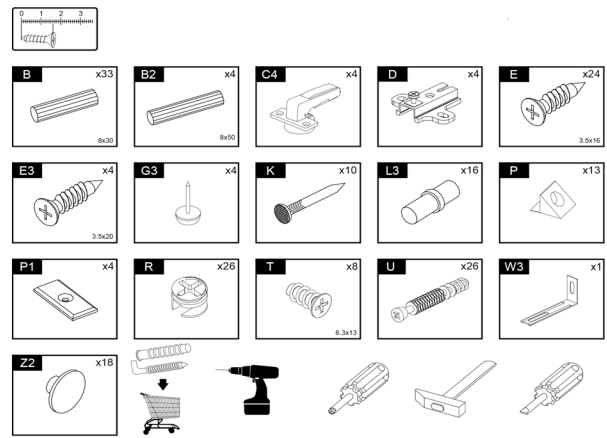

TORONTA V1

Typ V1

1	1956	375	16	1	1002	1/2
2	1956	375	16	1	1003	1/2
3	630	375	16	1	1004	1/2
4	597	355	16	1	1005	1/2
5	597	65	16	1	1007	1/2
6	597	70	16	1	1039	1/2
7	597	355	16	1	1038	1/2
8	596	345	16	4	N/A	1/2
9	597	65	16	1	1001	1/2
10	1246	611	3	1	N/A	1/2
11	650	611	3	1	N/A	1/2
12	617	497	16	1	3025	2/2
13	1217	497	16	1	3045	2/2
14	630	65	19	1	4001	1/2
15	1907.5	65	19	1	4002	1/2
16	1907.5	65	19	1	4003	1/2

2

3

4

5

6

7

8

9