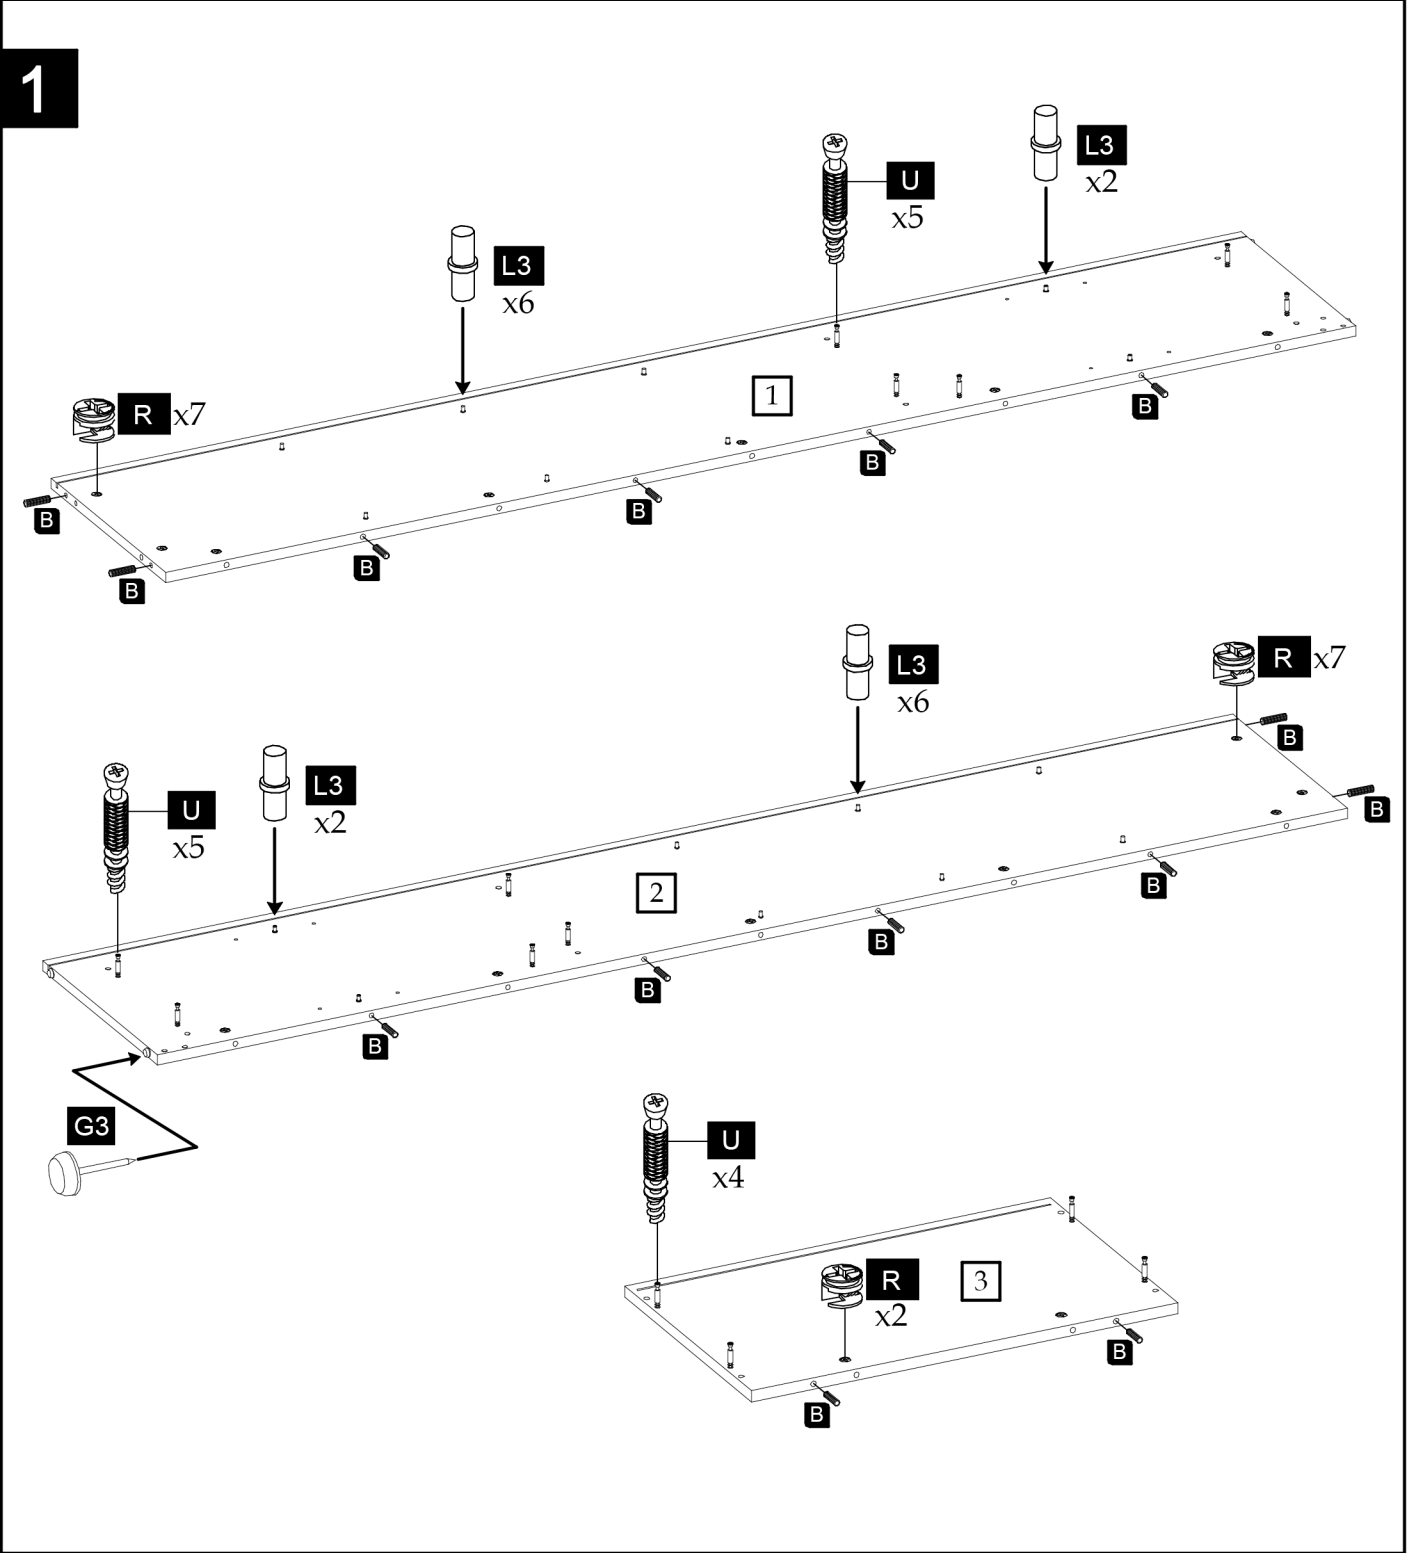

TORONTA V1

Typ V1

1	1956	375	16	1	1002	1/2
2	1956	375	16	1	1003	1/2
3	630	375	16	1	1004	1/2
4	597	355	16	1	1005	1/2
5	597	65	16	1	1007	1/2
6	597	70	16	1	1039	1/2
7	597	355	16	1	1038	1/2
8	596	345	16	4	N/A	1/2
9	597	65	16	1	1001	1/2
10	1246	611	3	1	N/A	1/2
11	650	611	3	1	N/A	1/2
12	617	497	16	1	3025	2/2
13	1217	497	16	1	3045	2/2
14	630	65	19	1	4001	1/2
15	1907.5	65	19	1	4002	1/2
16	1907.5	65	19	1	4003	1/2

2

3

4

5

6

7

8

9

10